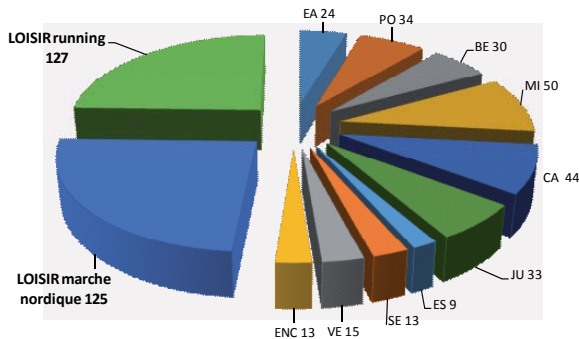

PART DU LOISIR A L'ECLA ALBI ATHLÉTISME
Près de 50% des licenciés sont répartis sur les groupes running et marche nordique

58 000
licenciés RUNNING
(soit 19% des licenciés en France)
et **25000** MARCHÉ
NORDIQUE (SOIT 8%)

700
clubs
spécialisés

110
Coachs athlé
santé et **1300**
animateurs
marche
nordique

4,8M compétiteurs
+150 000 coureurs
sur les événements et
circuits

L'ATHLÉTISME LOISIR EN FRANCE

L'ECLA LOISIRS

OBJECTIFS
Augmenter le nombre de licenciés tout en améliorant la qualité des prestations

A SAVOIR !

LICENCE AU TARIF PRÉFÉRENTIEL POUR TOUS NOS PARTENAIRES ECLA
150€ au lieu de 180€
Renseignements auprès de Benoist Leduc :
benoist.leduc@free.fr et 06 14 89 93 37

- SPORT SANTÉ
- FORME ET BIEN-ÊTRE
- CONDITION PHYSIQUE
- DÉVELOPPEMENT DURABLE
- ACCESSIBILITÉ
- LIBERTÉ
- PERFORMANCE
- ACCOMPAGNEMENT
- CONSEILS
- COMMUNAUTÉ