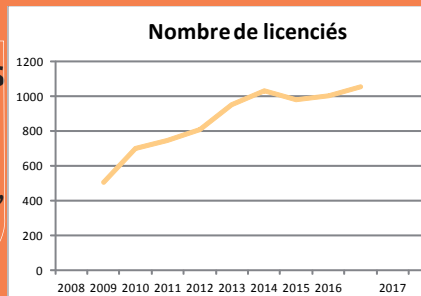

300 000

licenciés
(augmentation
constante)

2300

clubs

12000

entraîneurs

13

ligues régionales

90

comités
départementaux

Relations de confiance FFA- ECLA
depuis 2008

RÉSULTATS INDIVIDUELS SAISON 2016-2017

2 PODIUMS CHAMPIONNATS DE FRANCE
CADETS-JUNIORS :

Alexa Lemitre championne de France
du 2000m steeple

Marie Zalawa vice-championne de
France saut à la perche

2 PODIUMS CHAMPIONNATS DE FRANCE
ESPOIRS ET NATIONAUX :

Aurélié Cabrolié vice-championne de
France lancer de marteau espoir

Laury Battet champion national lancer
de poids

Plus de 1000 licenciés au club saison 2016-2017 dont
550 uniquement sur Albi

1 club maitre : Albi et 6 sections locales : Brens-Gaillac,
Florentin, Graulhet, Lisle-sur-Tarn, Lavaur, Saint-Sulpice

L'ECLA EN CHIFFRES

L'ATHLÉ DÉCOUVERTE

Ouverture section baby athlét à partir de 4 ans (suite à une
forte demande)

Catégories : éveil athlétique, poussin
Initiation à l'athlétisme sous forme de jeux
Développement des aptitudes motrices

LA COMPÉTITION

194 licenciés sur l'ensemble des groupe de compétition

Catégories : benjamin, minime, cadet, junior, espoir, senior, master

Groupes de spécialités : sprint, haies, demi-fond, marche athlétique, sauts, lancers, épreuves
combinées

Organisation de stages de préparation

9 entraîneurs diplômés dont 3 salariés et 1 directeur technique du club

LES AMBASSEDEURS

Alexa Lemitre
(19 ans)
championne de
France 1500m et
2000m steeple
5 sélections
équipe de France
Recordwoman
de France 3000m
steeple junior

Célia Perron
(20 ans)
3 podiums
championnats
de France et
2 sélections
équipe de
France jeunes

Laury Battet
(29 ans)
champion
national 2017
lancer de poids,
nombreux titres
de champion
régional

Marie Zalawa
(17 ans)
double
championne de
France saut à la
perche CA et JU
1 sélection
en équipe de
France jeunes

Aurélié Cabrolié
(19 ans)
vice-championne
de France
espoir lancer de
marteau,
nombreux titres
de championne
régionale

UNE VIE DE CLUB TRÉPIDANTE !

ÉVÉNEMENTIEL :

Meeting national MUSIC
JUMP, Championnats
de FRANCE Élite, cadets-
juniors, espoirs et
nationaux...

ORGANISATION DE COMPÉTITIONS À

DOMICILE :

Championnats
départementaux,
régionaux...

ORGANISATION D'ÉVÉNEMENTS EXTRA

SPORTIFS :

LOTO du club en janvier,
ASSEMBLÉE GÉNÉRALE
en décembre, CAMP
D'ÉTÉ pour les plus
jeunes en juillet, sorties
de fin d'année...

NIVEAU PAR ÉQUIPE SAISON

2016-2017

Équipe interclubs senior
en national N1B

PERFORMANCE
INTERNATIONAL
ÉLITE
ESPRIT D'ÉQUIPE
CHAMPIONS
CONFRONTATION
INTENSITÉ
DÉCOUVERTE